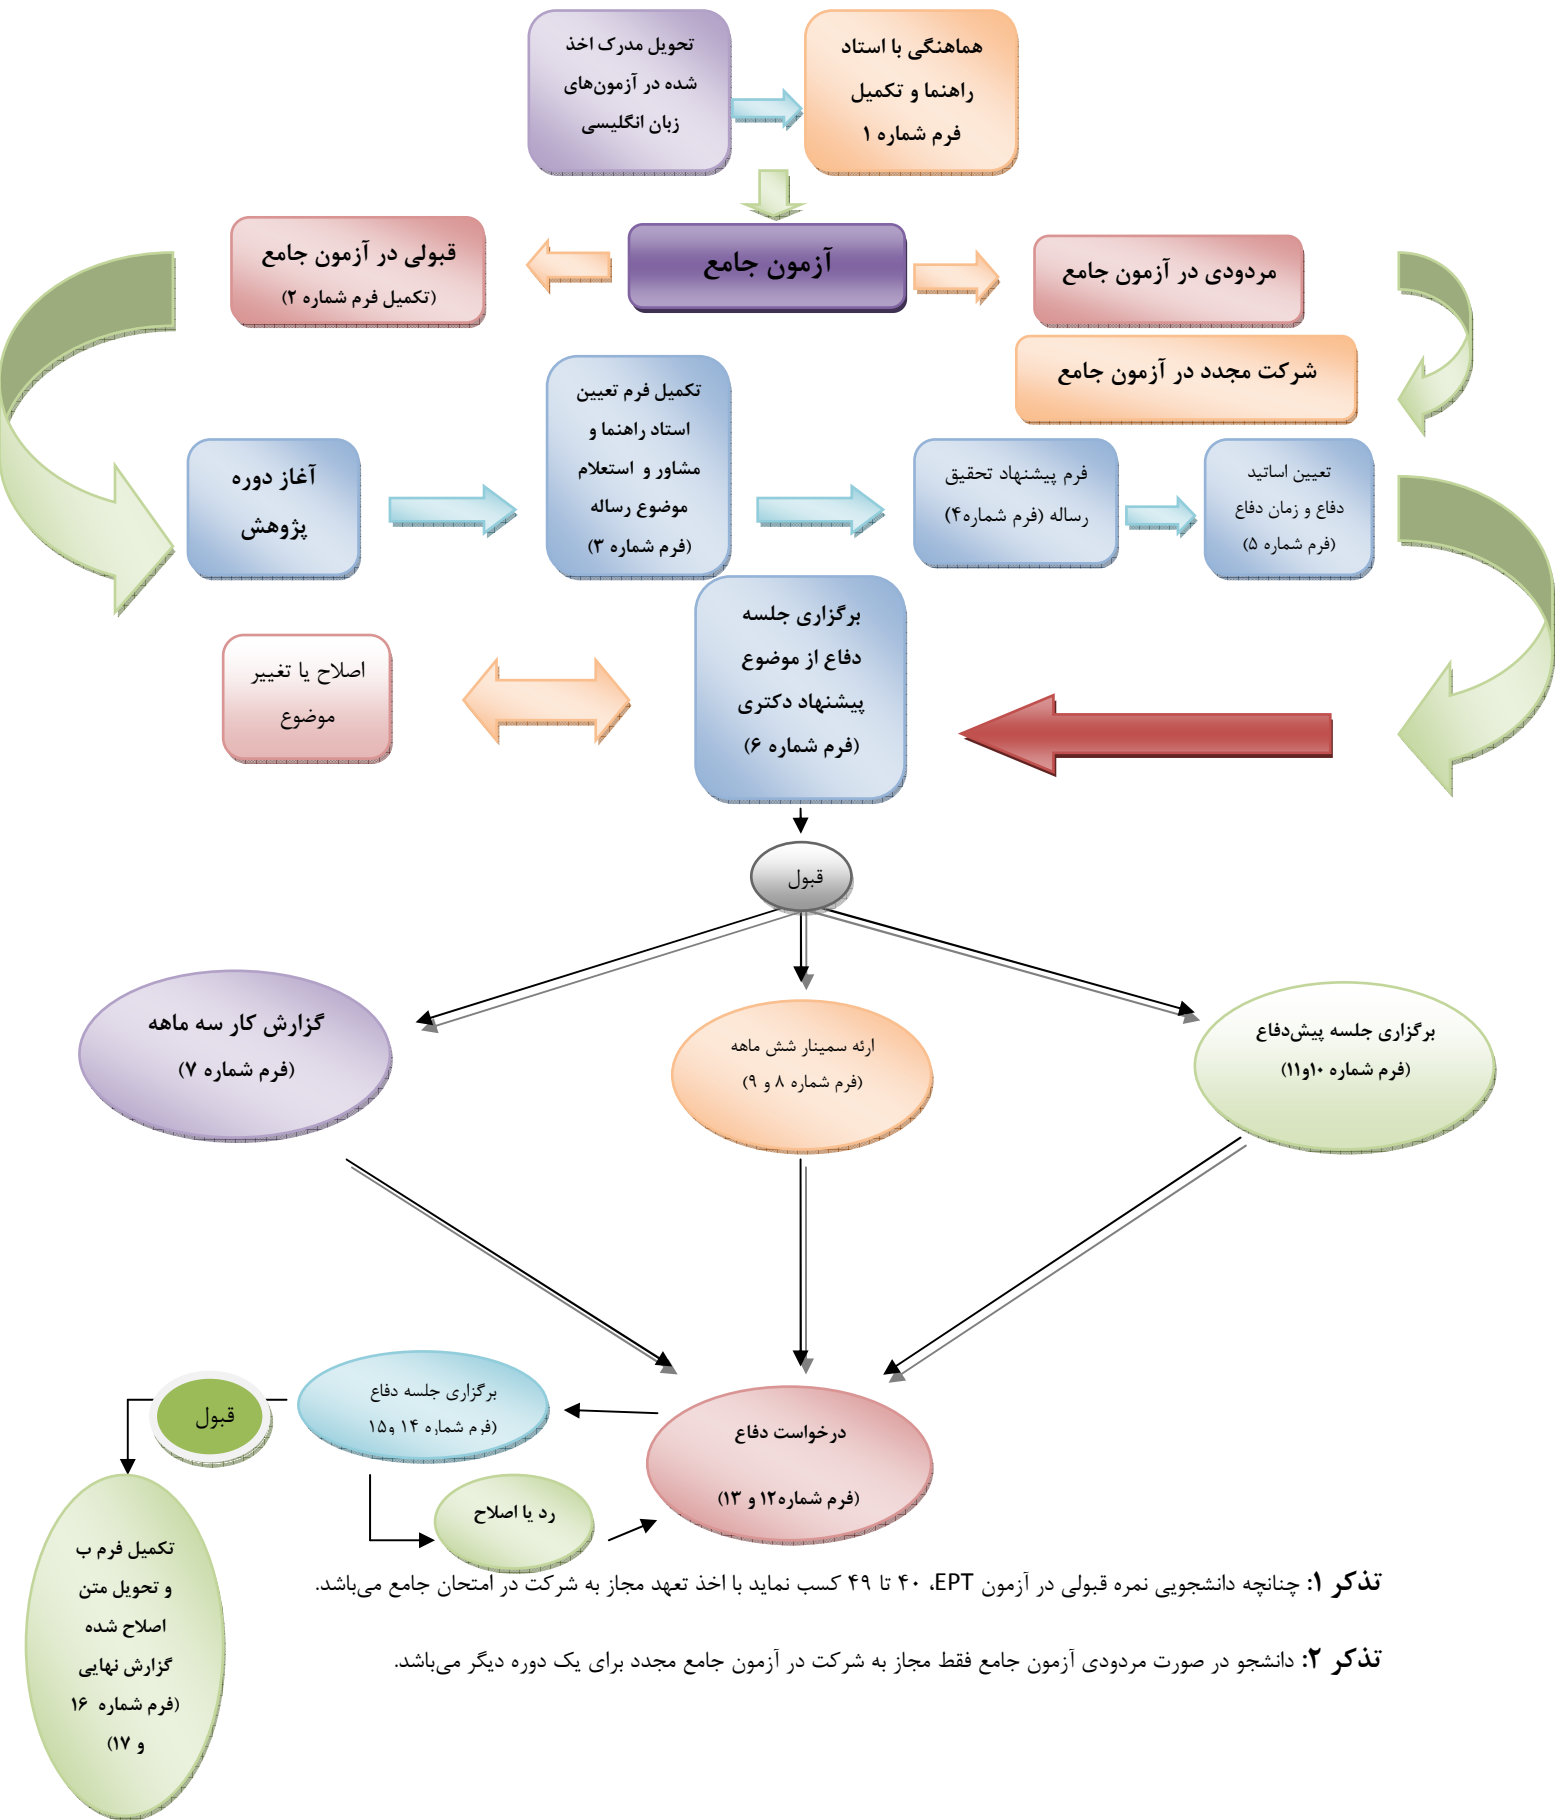

فلوچارت آزمون جامع و دوره پژوهشی دکتری تخصصی

تذکره ۱: چنانچه دانشجویی نمره قبولی در آزمون EPT، ۴۰ تا ۴۹ کسب نماید با اخذ تعهد مجاز به شرکت در امتحان جامع می‌باشد.

تذکره ۲: دانشجو در صورت مردودی آزمون جامع فقط مجاز به شرکت در آزمون جامع مجدد برای یک دوره دیگر می‌باشد.